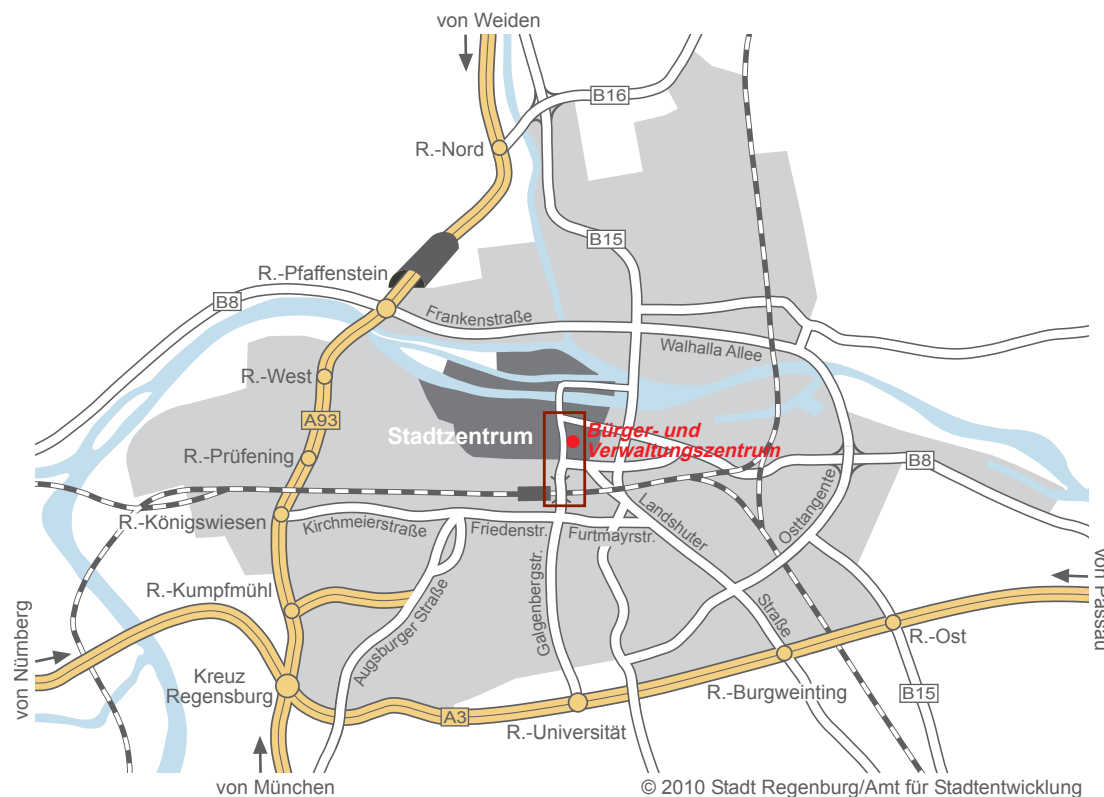

Anfahrtsskizze

Stadt Regensburg - Bürger- und Verwaltungszentrum

So erreichen Sie uns

- Autobahn A3 Nürnberg/ Passau
- Ausfahrt Regensburg/ Universität (100a) abfahren
- auf der Galgenbergstraße, Richtung Zentrum, immer gerade aus
- mit der Galgenbergbrücke überqueren Sie die Bahnlinie und kommen auf die D.-Martin-Luther-Straße
- siehe Detailplan

Parkmöglichkeiten

- Parkhaus Dachauplatz